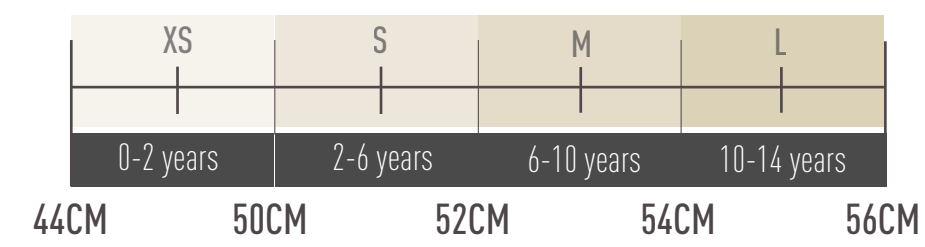

GORRAS Y SOMBREROS

Caps and hats

GORRA PREMIUM PERSONAJE Character premium caps

51-53 CM (2/4 years - 7/8 years)

Size guide

Composition:

FRONTAL: 100% Polyester
BACK: 100% Cotton twill