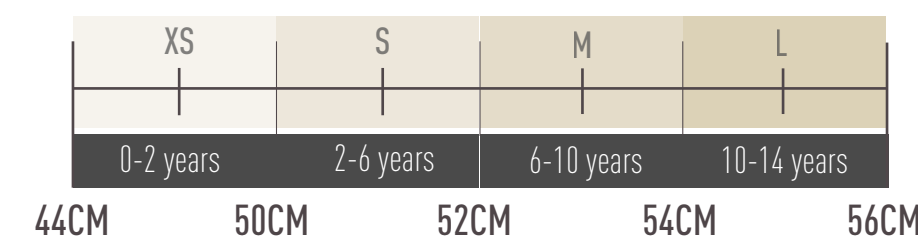

GORRAS Y SOMBREROS

Caps and hats

GORRAS Caps
51 CM (2 years - 4/5 years)

DOBLE SURTIDO
TWO ASSORTMENT

ÍNDICE / INDEX SUMMER 2017 | 80

Size guide

Composition:

FRONTAL: 100% Polyester
BACK: 100% Cotton twill