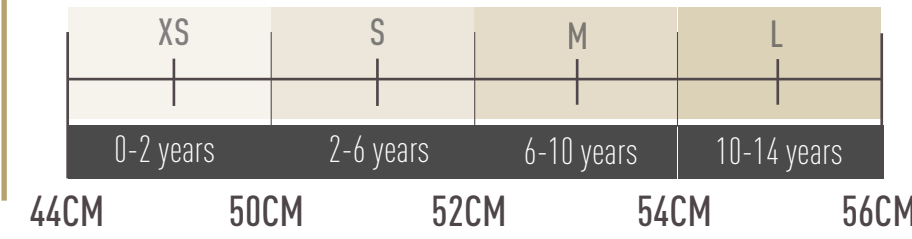

GORRAS Y SOMBREROS

Caps and hats

GORRAS PREMIUM DELUXE (ESTILO NEW ERA)

Premium deluxe cap (new era style)
56 CM (TEENS AND ADULTS)

ALTA CALIDAD DE MATERIALES
 HIGH QUALITY MATERIALS

Size guide

Ref: 2200002044	2 / 24 pcs
SIZE: 56 CM	UDS: 8

GORRAS PREMIUM DELUXE (ESTILO NEW ERA)

Premium deluxe cap (new era style)
56 CM (TEENS AND ADULTS)

ALTA CALIDAD DE MATERIALES
HIGH QUALITY MATERIALS

Size guide

Ref: 2200002038	2 / 24 pcs
SIZE: 56 CM	UDS: 8