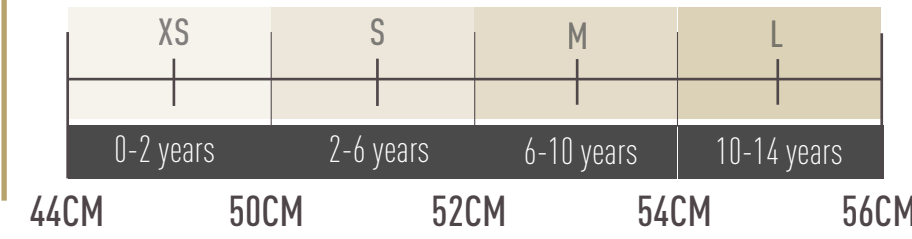

GORRAS PREMIUM DELUXE (ESTILO NEW ERA)

Premium deluxe cap (new era style)
56 CM (TEENS AND ADULTS)

ALTA CALIDAD DE MATERIALES
HIGH QUALITY MATERIALS

Size guide

Ref: 2200002038	2 / 24 pcs
SIZE: 56 CM	UDS: 8

GORRAS PREMIUM DELUXE (ESTILO NEW ERA)

Premium deluxe cap (new era style)

56 CM (TEENS AND ADULTS)

ALTA CALIDAD DE MATERIALES
HIGH QUALITY MATERIALS

Size guide

Algodón alta calidad con material acrílico
High quality cotton with acrylic material

GORRAS PREMIUM DELUXE (ESTILO NEW ERA)

Premium deluxe cap (new era style)
56 CM (TEENS AND ADULTS)

ALTA CALIDAD DE MATERIALES
HIGH QUALITY MATERIALS

Size guide

Bordado 3D
3D embroidery

Ref: 2200002236	2 / 24 pcs
SIZE: 56 CM	UDS: 8