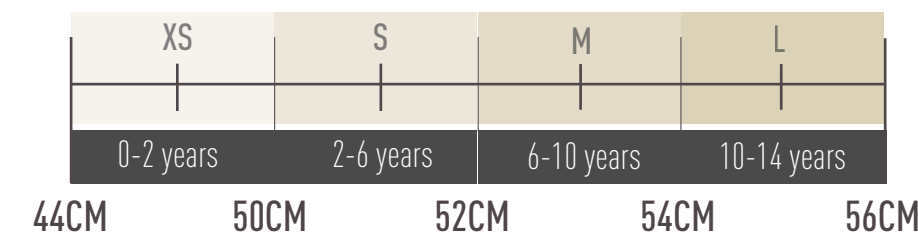

Ref: 2200002241	4 / 48 pcs
SIZE: 51-53 CM	UDS: 4

HACER PEDIDO
CLICK TO ORDER

GORRAS Y SOMBREROS

Caps and hats

GORRA PREMIUM PERSONAJE Character premium caps

56 CM (TEENS AND ADULTS)

Size guide

Composition: