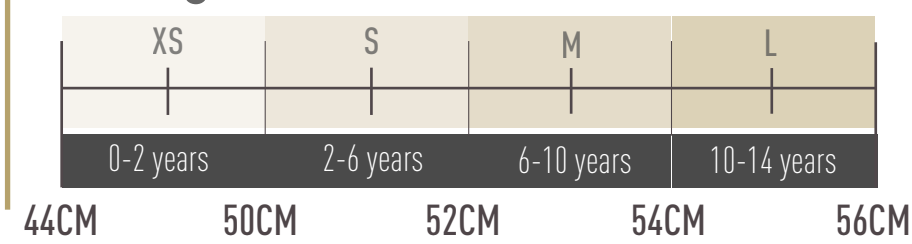

HACER PEDIDO
CLICK TO ORDER

GORRAS Y SOMBREROS

Caps and hats

SOMBRERO PREMIUM

Premium hat

50-52 CM (2-4 years)

Size guide

XS	S	M	L
0-2 years	2-6 years	6-10 years	10-14 years
44CM	50CM	52CM	54CM

BODY: 100% Polyester
LINING: 100% Cotton

Ref: 2200002052	4 / 24 pcs
SIZE: 52-54 CM	UDS: 2-2

HACER PEDIDO
CLICK TO ORDER

Ref: 2200002055	4 / 24 pcs
SIZE: 52-54 CM	UDS: 2-2

HACER PEDIDO
CLICK TO ORDER

GORRAS Y SOMBREROS

Caps and hats

SOMBRERO PREMIUM
Premium hat
52-54 CM (4-8 years)

Size guide

Composition: 100% polyester

Ref: 2200001030	4 / 24 pcs
SIZE: 52-54 CM	UDS: 2-2

Ref: 2200001026	4 / 24 pcs
SIZE: 50-52 CM	UDS: 2-2

HACER PEDIDO
CLICK TO ORDER