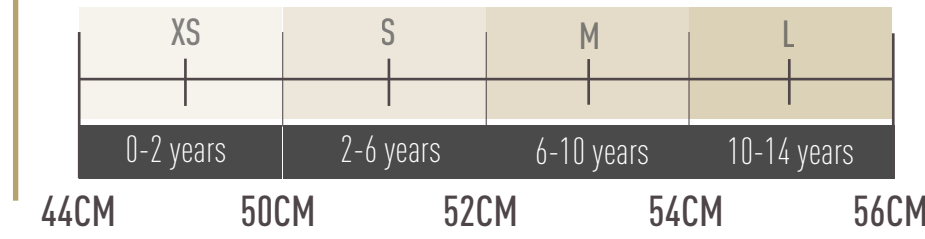

GORRAS Y SOMBREROS

Caps and hats

SOMBRERO PREMIUM

Premium hat
50-52 CM (2-4 years)

Size guide

Composition:

BODY: 100% Polyester
LINING: 100% Cotton