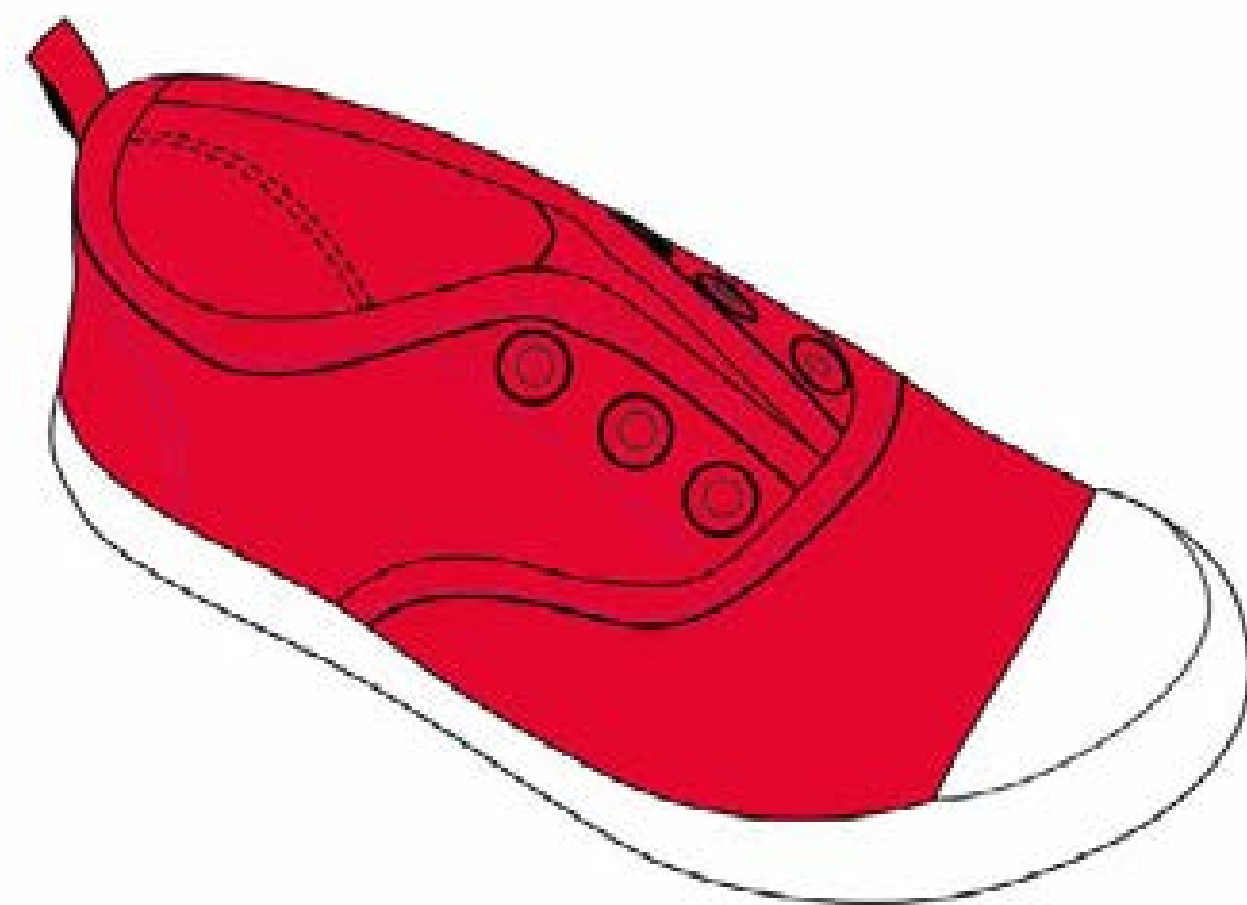

ZAPATILLAS

Shoes

DEPORTIVA LONETA SUELA PVC PVC injection vulcanized canvas
MODEL 4 2-6 YEARS (sizes from 24 to 32)

ÍNDICE / INDEX

SUMMER 2017 | 263

Composition: = Polyester = Polyester = PVC injected

Ref: 2300002480	12 / 12 pcs
SIZE: 24-25-26-27-28-29-30-31	UDS: 1-1-2-2-2-2-1-1

HACER PEDIDO
CLICK TO ORDER

Ref: 2300002481	12 / 12 pcs
SIZE: 24-25-26-27-28-29-30-31	UDS: 1-1-2-2-2-2-1-1

HACER PEDIDO
CLICK TO ORDER