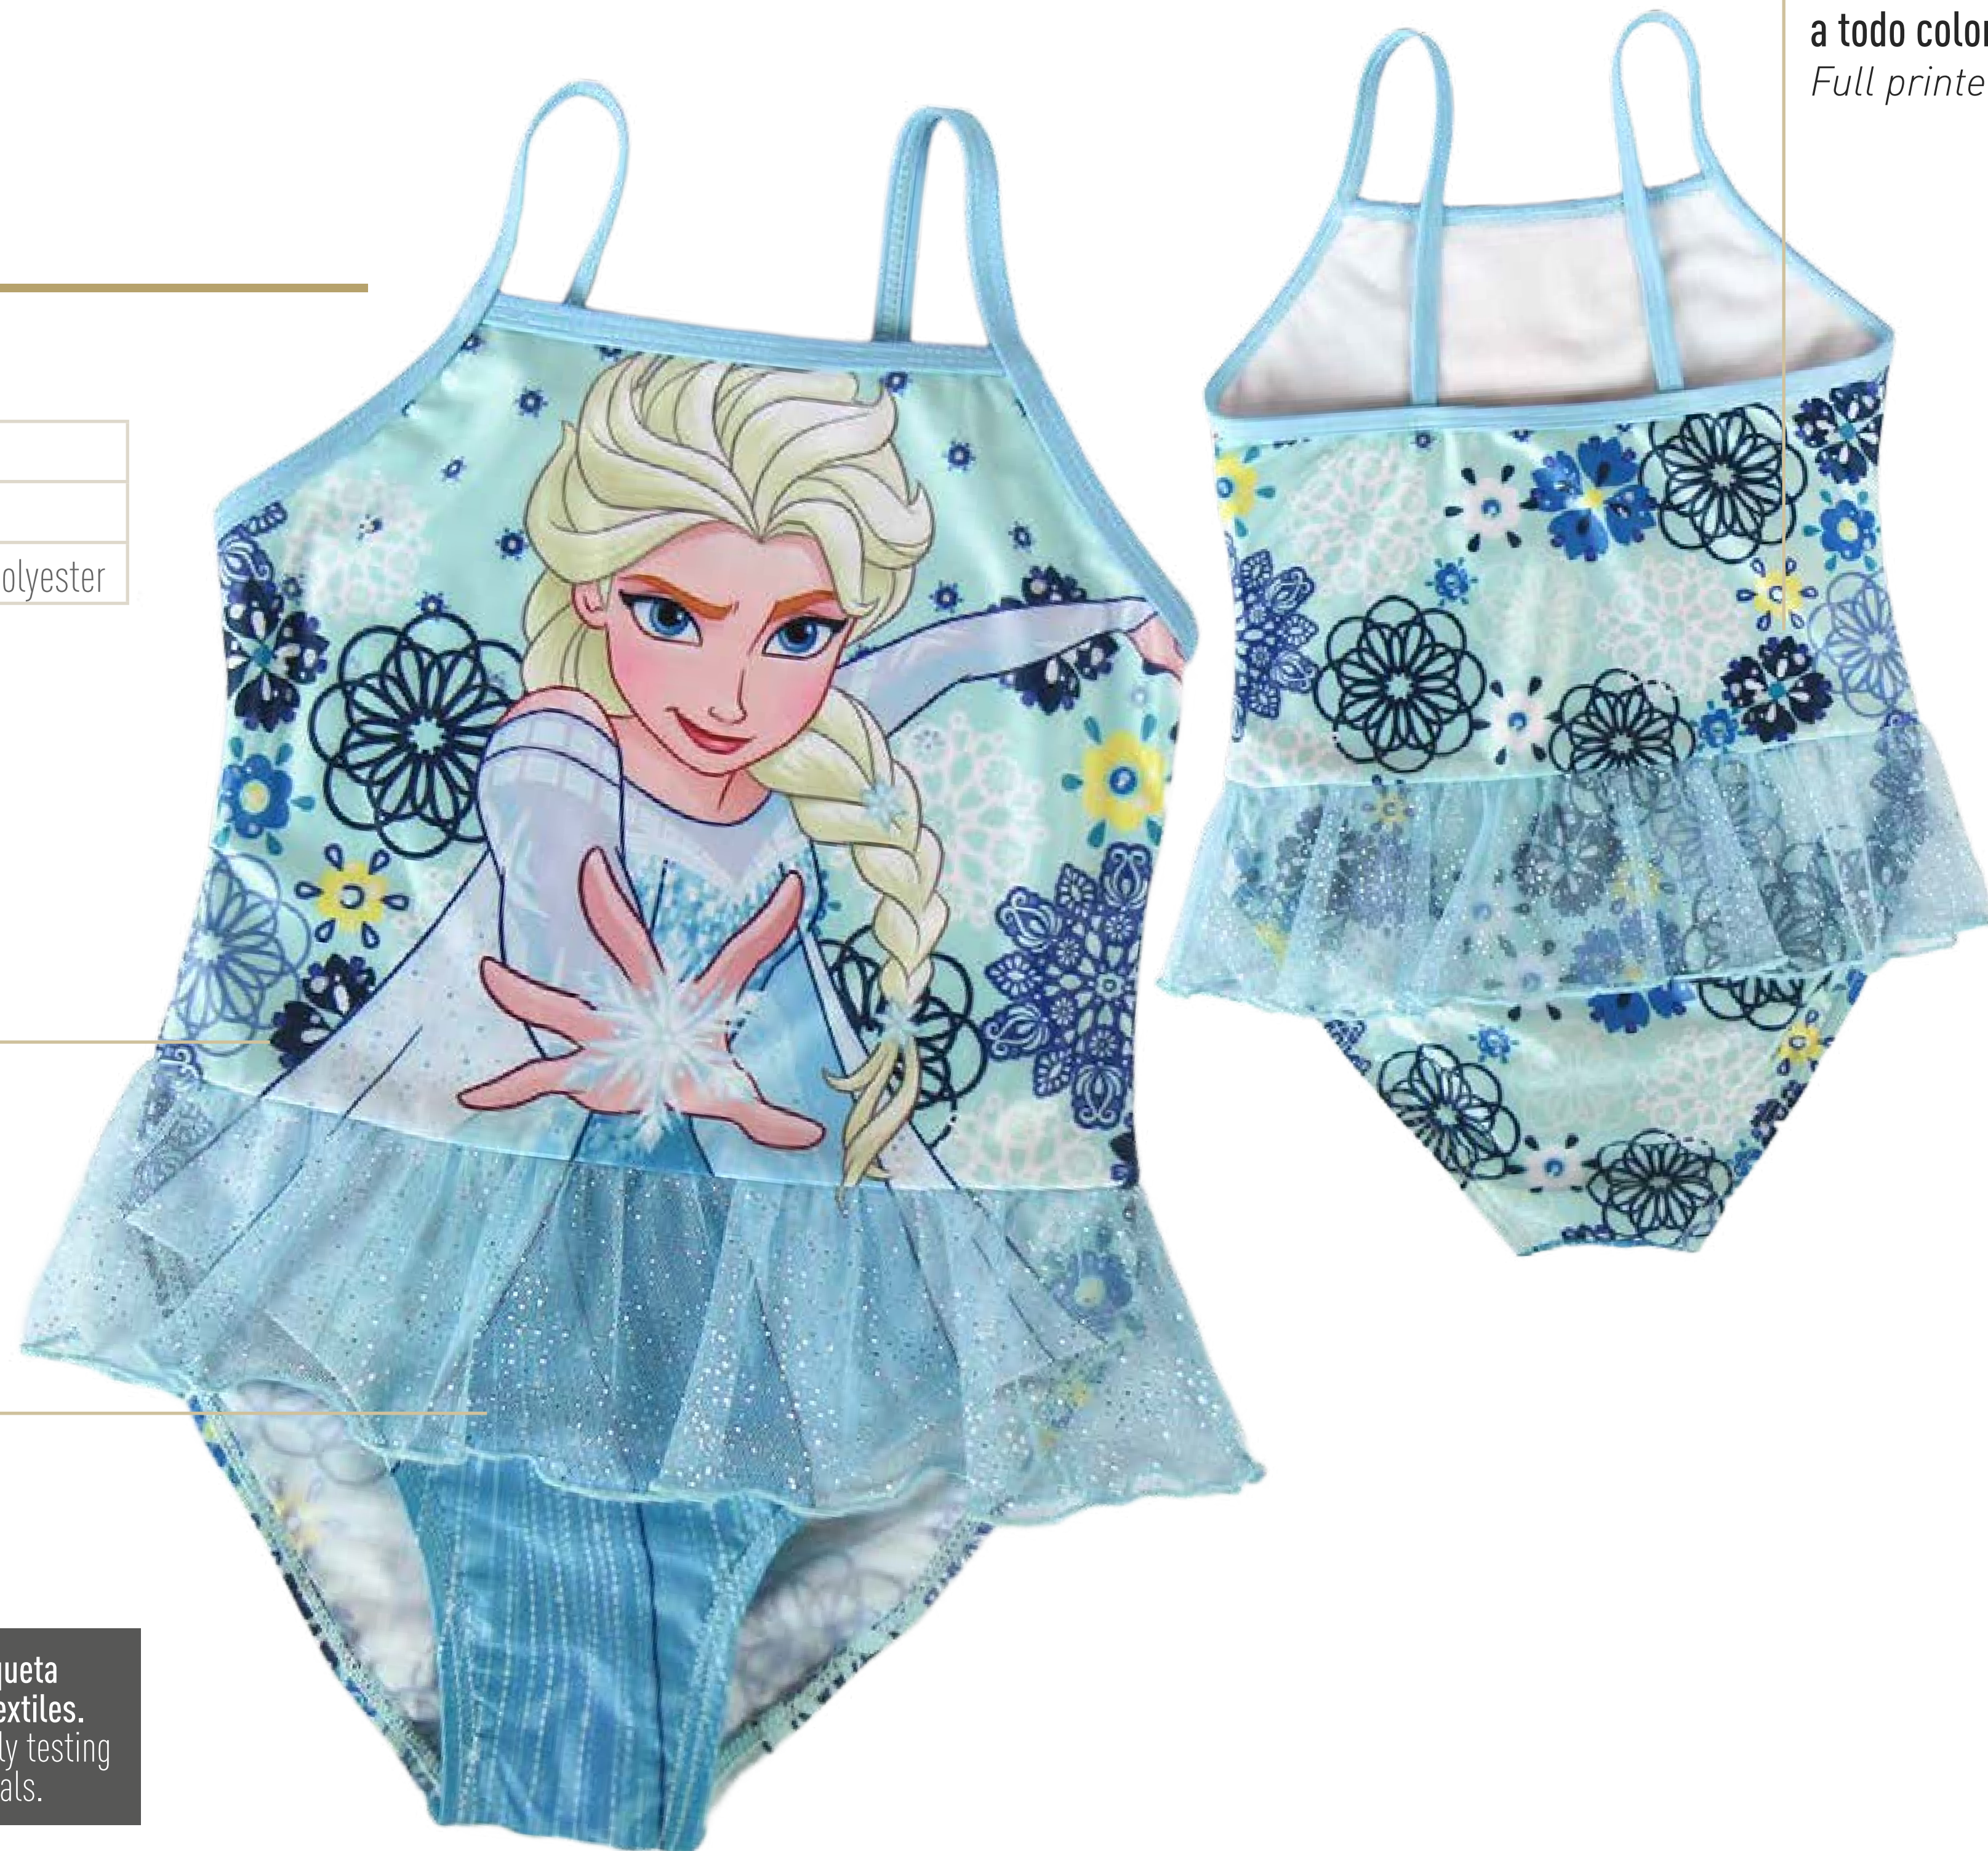

Packaging: Percha / Hanger

Impresión a todo color.
Full printing.

Volantes, falda fantasía transparente con brillo.
Flounce, fantasy transparent skirt with

Trasera con diseño a todo color.
Full printed back