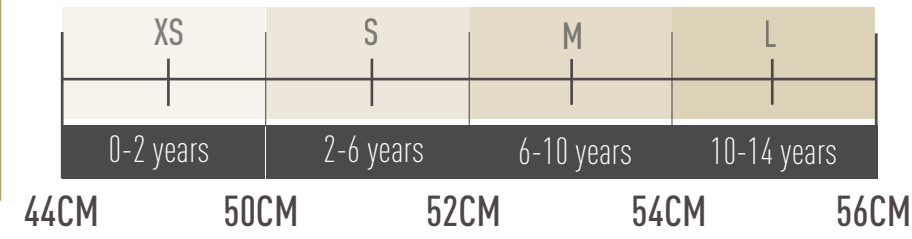

GORRAS Y SOMBREROS

Caps and hats

GORRAS PREMIUM DELUXE (ESTILO NEW ERA)

Premium deluxe cap (new era style)
56 CM (TEENS AND ADULTS)

ALTA CALIDAD DE MATERIALES
 HIGH QUALITY MATERIALS

Size guide

Ref: 2200002044	2 / 24 pcs
SIZE: 56 CM	UDS: 8

GORRAS PREMIUM DELUXE (ESTILO NEW ERA)

Premium deluxe cap (new era style)
56 CM (TEENS AND ADULTS)

ALTA CALIDAD DE MATERIALES
HIGH QUALITY MATERIALS

Size guide

Ref: 2200002038	2 / 24 pcs
SIZE: 56 CM	UDS: 8

GORRAS PREMIUM DELUXE (ESTILO NEW ERA)

Premium deluxe cap (new era style)

56 CM (TEENS AND ADULTS)

ALTA CALIDAD DE MATERIALES
HIGH QUALITY MATERIALS

Size guide

Algodón alta calidad con material acrílico
High quality cotton with acrylic material