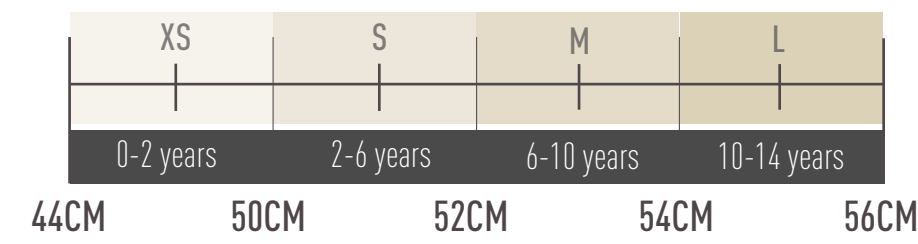

Botón.
Button.

Detalles de confección o bordados.
Embroidery details.

GORRAS Y SOMBREROS

Caps and hats

GORRAS PREMIUM Premium Caps

53 CM (3/4 years - 7/8 years)

Size guide

Composition:

HACER PEDIDO
CLICK TO ORDER

GORRAS Y SOMBREROS

Caps and hats

GORRAS PREMIUM Premium Caps

53 CM (3/4 years - 7/8 years)

Size guide

Composition:

FRONTAL: 100% Polyester
BACK: 100% Cotton twill