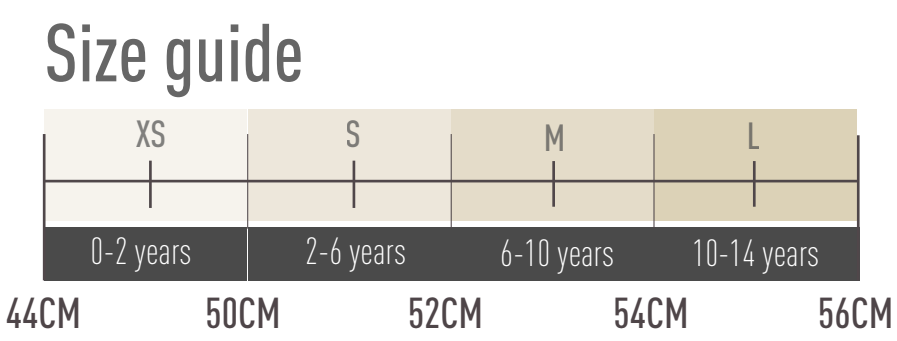

HACER PEDIDO
CLICK TO ORDER

GORRAS Y SOMBREROS

Caps and hats

SOMBRERO PREMIUM

Premium hat

50-52 CM (2-4 years)

Size guide

XS	S	M	L
0-2 years	2-6 years	6-10 years	10-14 years
44CM	50CM	52CM	54CM

HACER PEDIDO
CLICK TO ORDER

HACER PEDIDO
CLICK TO ORDER

HACER PEDIDO
CLICK TO ORDER

GORRAS Y SOMBREROS

Caps and hats

SOMBRERO PREMIUM

Premium hat
52-54 CM (4-8 years)

Composition: