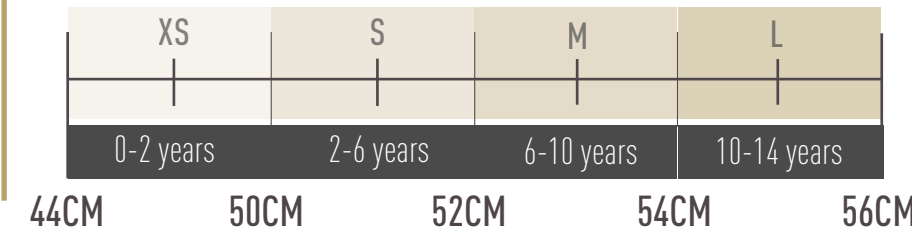

GORRAS Y SOMBREROS

Caps and hats

GORRAS PREMIUM DELUXE (ESTILO NEW ERA)

Premium deluxe cap (new era style)
58 CM (TEENS AND ADULTS)

ALTA CALIDAD DE MATERIALES
HIGH QUALITY MATERIALS

Size guide

Bordado 3D
3D embroidery