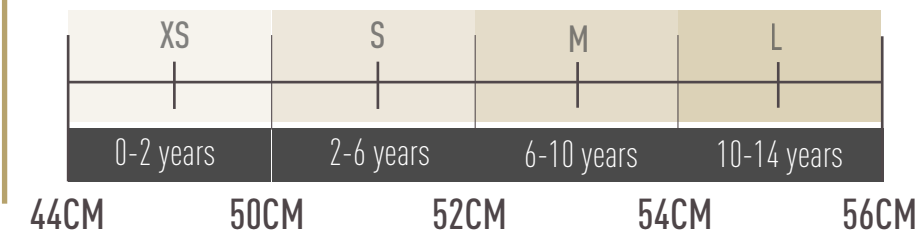

Ref: 2200001430	2 / 24 pcs
SIZE: 58 CM	UDS: 2

HACER PEDIDO
CLICK TO ORDER

GORRAS Y SOMBREROS

Caps and hats

GORRAS PREMIUM DELUXE (ESTILO NEW ERA)

Premium deluxe cap (new era style)
58 CM (TEENS AND ADULTS)

ALTA CALIDAD DE MATERIALES
 HIGH QUALITY MATERIALS

Size guide

Bordado 3D
 3D embroidery

Bordado 3D
 3D embroidery

Algodón Oxford
 Cotton oxford fabric

Bordado 3D
 3D embroidery

Ref: 2200001431	2 / 24 pcs
SIZE: 58 CM	UDS: 2

GORRAS PREMIUM DELUXE (ESTILO NEW ERA)

Premium deluxe cap (new era style)
58 CM (TEENS AND ADULTS)

ALTA CALIDAD DE MATERIALES
 HIGH QUALITY MATERIALS

Size guide

Bordado 3D
 3D embroidery

Bordado 3D
 3D embroidery