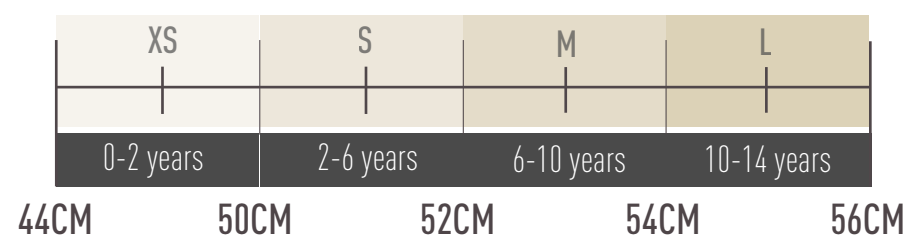

GORRAS Y SOMBREROS

Caps and hats

GORRAS Caps
53 CM (3/4 years - 7/8 years)

DOBLE SURTIDO
TWO ASSORTMENT

ÍNDICE / INDEX

SUMMER 2017 | 93

Size guide

XS	S	M	L	
0-2 years	2-6 years	6-10 years	10-14 years	
44CM	50CM	52CM	54CM	56CM

Ref: 2200001019	4 / 24 pcs
SIZE: 52-54 CM	UDS: 2-2

HACER PEDIDO
CLICK TO ORDER

GORRAS Y SOMBREROS

Caps and hats

GORRAS Caps
55 CM (+6 years)

DOBLE SURTIDO
TWO ASSORTMENT

Size guide

Composition: