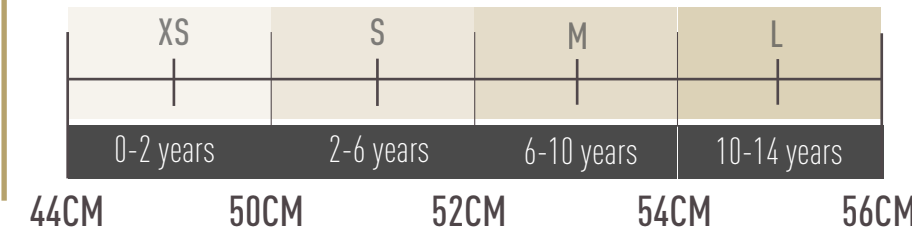

GORRAS PREMIUM DELUXE (ESTILO NEW ERA)

Premium deluxe cap (new era style)
58 CM (TEENS AND ADULTS)

ALTA CALIDAD DE MATERIALES
HIGH QUALITY MATERIALS

Size guide

Bordado 3D
3D embroidery

Visera PU con textura
Soft textured PU

Ref: 2200001430	2 / 24 pcs
SIZE: 58 CM	UDS: 2

HACER PEDIDO
CLICK TO ORDER

GORRAS Y SOMBREROS

Caps and hats

GORRAS PREMIUM DELUXE (ESTILO NEW ERA)

Premium deluxe cap (new era style)
58 CM (TEENS AND ADULTS)

ALTA CALIDAD DE MATERIALES
 HIGH QUALITY MATERIALS

Size guide

Bordado 3D
 3D embroidery

Bordado 3D
 3D embroidery

Algodón Oxford
 Cotton oxford fabric

Bordado 3D
 3D embroidery

Ref: 2200001431	2 / 24 pcs
SIZE: 58 CM	UDS: 2

GORRAS PREMIUM DELUXE (ESTILO NEW ERA)

Premium deluxe cap (new era style)
58 CM (TEENS AND ADULTS)

ALTA CALIDAD DE MATERIALES
 HIGH QUALITY MATERIALS

Size guide

Bordado 3D
 3D embroidery

Bordado 3D
 3D embroidery