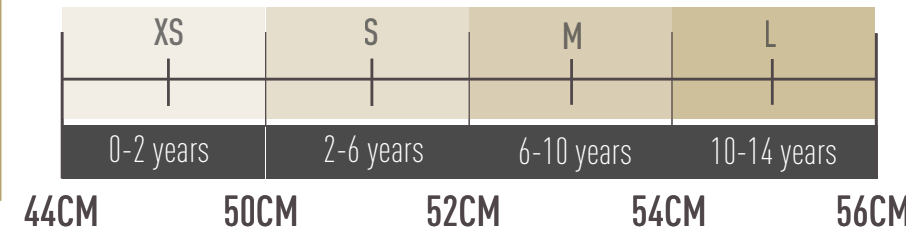

GORRAS PREMIUM DELUXE (ESTILO NEW ERA)

Premium deluxe cap (new era style)
56 CM (TEENS AND ADULTS)

ALTA CALIDAD DE MATERIALES
HIGH QUALITY MATERIALS

Size guide

Bordado 3D
3D embroidery

Ref: 2200002236	2 / 24 pcs
SIZE: 56 CM	UDS: 8

GORRAS PREMIUM DELUXE (ESTILO NEW ERA)

Premium deluxe cap (new era style)
58 CM (TEENS AND ADULTS)

ALTA CALIDAD DE MATERIALES
HIGH QUALITY MATERIALS

Size guide

Bordado 3D
3D embroidery

Visera PU con textura
Soft textured PU