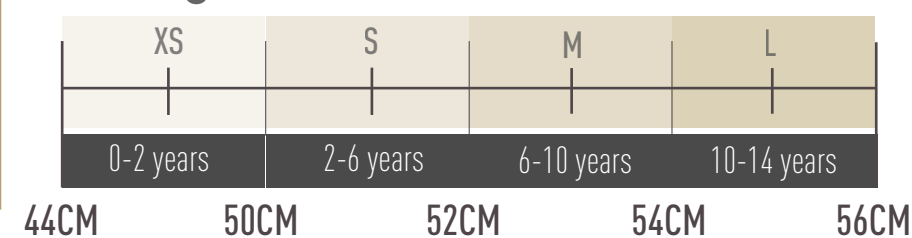

GORRAS Y SOMBREROS

Caps and hats

GORRAS PREMIUM DELUXE (ESTILO NEW ERA)

Premium deluxe cap (new era style)
56 CM (TEENS AND ADULTS)

ALTA CALIDAD DE MATERIALES
 HIGH QUALITY MATERIALS

Size guide

Ref: 2200002044	2 / 24 pcs
SIZE: 56 CM	UDS: 8

GORRAS PREMIUM DELUXE (ESTILO NEW ERA)

Premium deluxe cap (new era style)
56 CM (TEENS AND ADULTS)

ALTA CALIDAD DE MATERIALES
HIGH QUALITY MATERIALS

Size guide

Ref: 2200002038	2 / 24 pcs
SIZE: 56 CM	UDS: 8

GORRAS PREMIUM DELUXE (ESTILO NEW ERA)

Premium deluxe cap (new era style)

56 CM (TEENS AND ADULTS)

ALTA CALIDAD DE MATERIALES
HIGH QUALITY MATERIALS

Size guide

Algodón alta calidad con material acrílico
High quality cotton with acrylic material